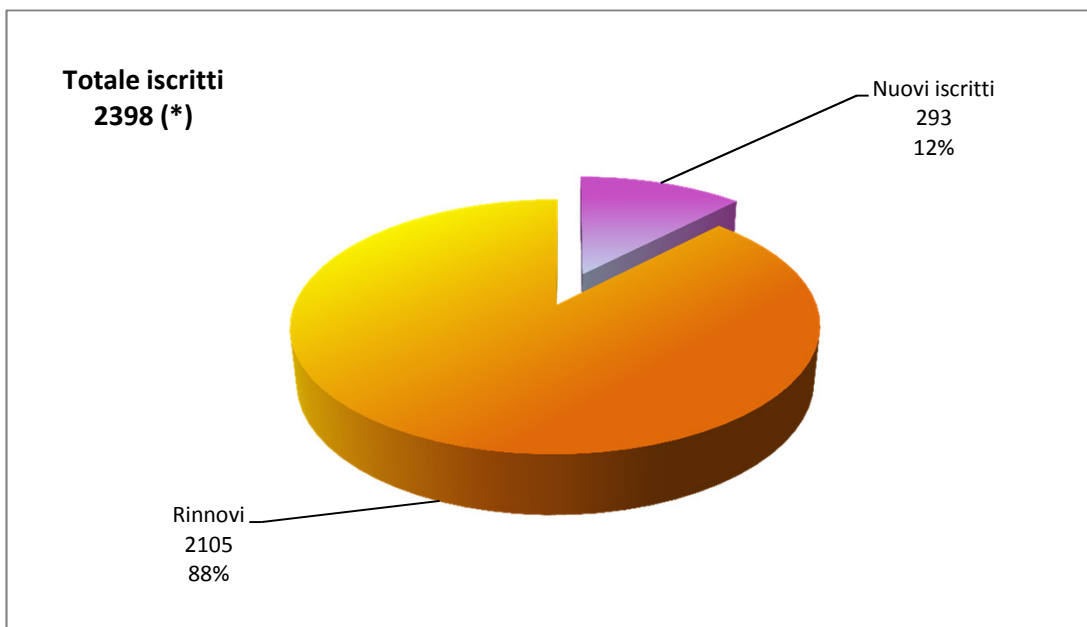

UTENTI ISCRITTI ALLA BIBLIOTECA

Sistema bibliotecario urbano			
Anno	Iscrizioni	Rinnovi	Totale
2018	293	2105	2398

(*) Dal 1° aprile 2017 sono stati ridotti gli orari di apertura delle biblioteche del sistema urbano